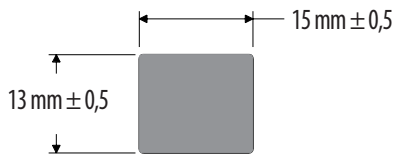

EV-267

Código	Descripción	Presentación
431002890	*P*EV-267 Platina Esponja 15mm x 13mm	Metros