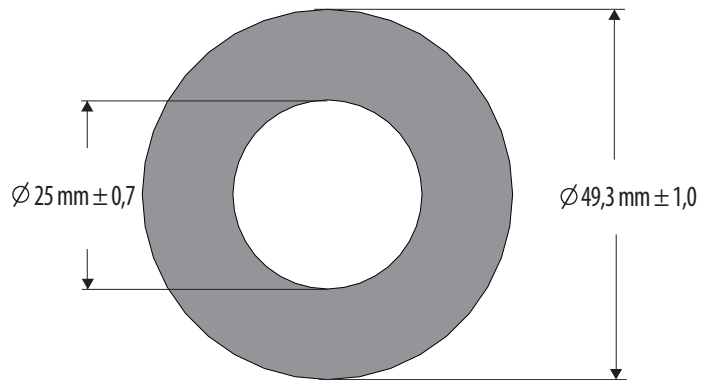

EV-249

Código	Descripción	Presentación
431002860	*P*EV-249 Manguera Esponja 31mm x 22mm	Metros

EV-884

Código	Descripción	Presentación
431002322	*P*EV-884 Manguera Esponja 36mm	Metros

Mangueras

EV-791

Código	Descripción	Presentación
430103764	*P* EV-791 Manguera Esponja 49.3mm x 25mm	Metros