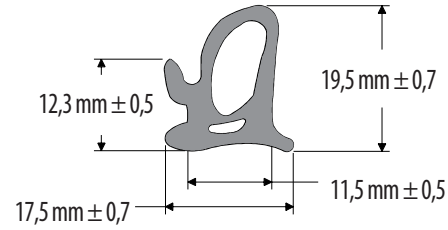

IC-510

Código	Descripción	Presentación
430103670	IC-510 Ajuste Puerta	Metros