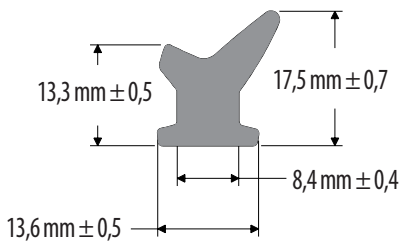

IC-436

Código	Descripción	Presentación
430103580	*P*IC-436 Ajuste Puerta	Metros

IC-450

Código	Descripción	Presentación
430103605	*P*IC-450 Ajuste Puerta	Metros

Ajuste puerta

IC-478

Código	Descripción	Presentación
430103630	*P*IC-478 Ajuste Puerta	Metros