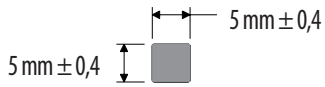

Platinas

EV-556

Código	Descripción	Presentación
431001340	*P*EV-556 Platina Esponja 5mm x 5mm	Metros