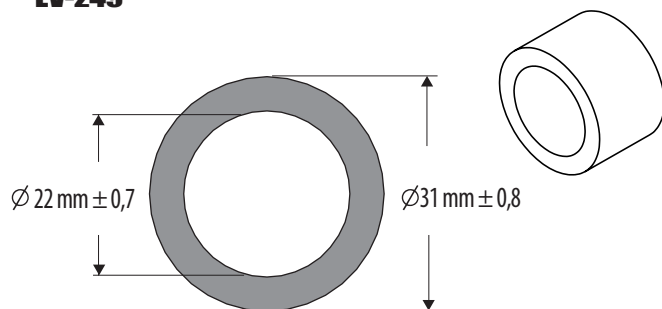

Código	Descripción	Presentación
431011185	*P*EV-703 Manguera Esponja 28mm x 12mm	Metros

EV-249