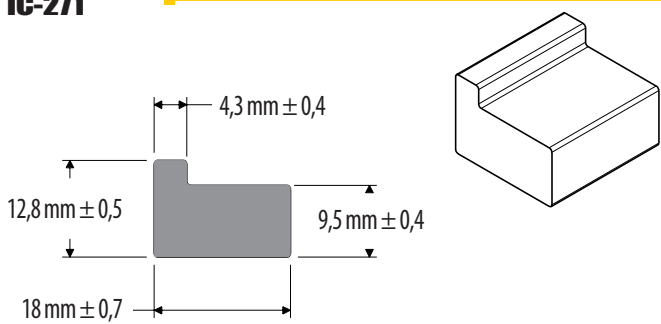

IC-271

Código	Descripción	Presentación
430103310	IC-271 Esponja Vidrio	Metros