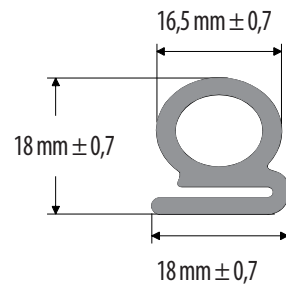

IC-408

Código	Descripción	Presentación
430103540	IC-408 Ajuste Puerta	Metros