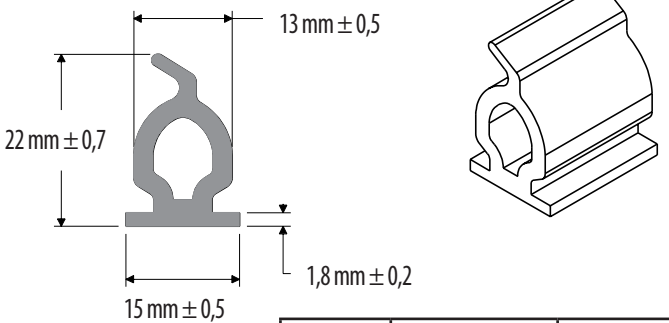

IC-907

Código	Descripción	Presentación
430103816	*P*IC-907 Ajuste Puerta	Metros

IC-1254

Código	Descripción	Presentación
431011190	*P*IC-1254 Ajuste Puerta	Metros

IC-1466

Código	Descripción	Presentación
430103542	*P*IC-1466 Ajuste Puerta	Metros