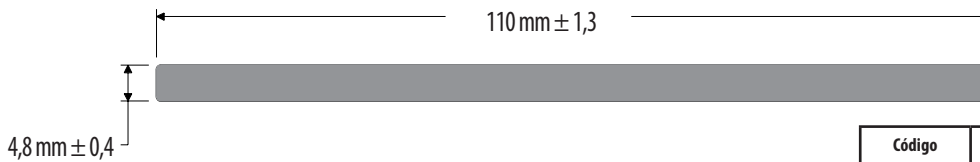

Platinas

IC-1481

Código	Descripción	Presentación
431011213	*P*IC-1481 Platina Esponja 110mm x 4.8mm	Metros

EV-845