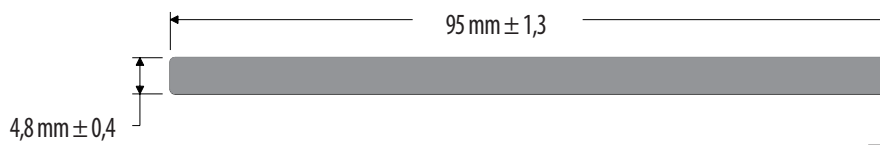

IC-1480

Código	Descripción	Presentación
431011212	*P*IC-1480 Platina Esponja 95mm x 4.8mm	Metros