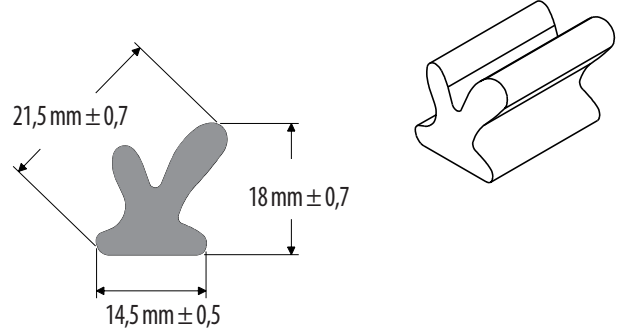

IC-362

Código	Descripción	Presentación
430103436	*P*IC-362	Metros

IC-368

Código	Descripción	Presentación
430103478	*P*IC-368 Flecha 22.5mm x 17mm	Metros

IC-370

Código	Descripción	Presentación
430103480	*P*IC-370 Flecha 22.5mm x 16mm	Metros

IC-387

Código	Descripción	Presentación
430103498	IC-387/05-a-094 empa	Metros

Flechas

IC-1146

Código	Descripción	Presentación
430111668	*P*IC-1146 Flecha 13mm x 13.5mm	Metros

IC-420

Código	Descripción	Presentación
430103560	*P*IC-420 Flecha 29.5mm x 15.5mm	Metros