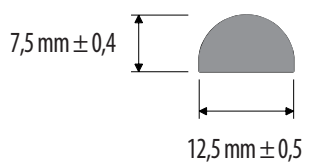

Tecnología

Innovación

Experiencia

Esponjas Media caña

6

Media caña

EV-341

Código	Descripción	Presentación
431001130	*P*EV-341 Media Caña 12.5mm x 7.5mm	Metros