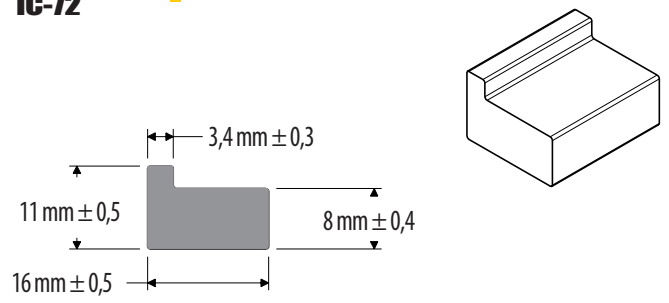

IC-72

Código	Descripción	Presentación
430103070	IC-72 Esponja Vidrio	Metros