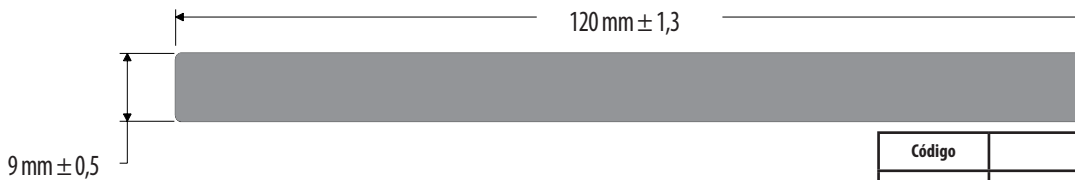

Código	Descripción	Presentación
431011196	*P*EV-845 Platina Esponja 120mm x 9mm	Metros

EV-957