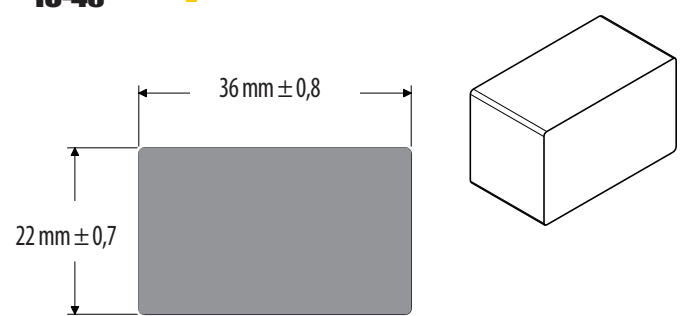

IC-45

Código	Descripción	Presentación
431013020	IC-45 Platina Esponja 36mm x 12mm	Metros