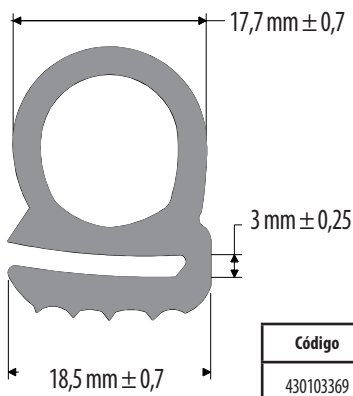

IC-240

Código	Descripción	Presentación
430103250	*P*IC-240 Ajuste Puerta	Metros

IC-260

Código	Descripción	Presentación
430103270	IC-260 Ajuste Puerta	Metros

Ajuste puerta

IC-299

Código	Descripción	Presentación
430103369	IC-299 Ajuste Puerta	Metros