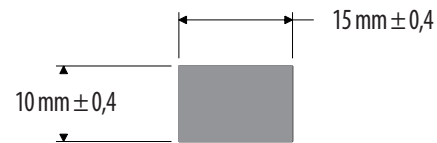

Código	Descripción	Presentación
431604153	*P*EV-901 Platina Esponja 15mm x 10mm	Metros