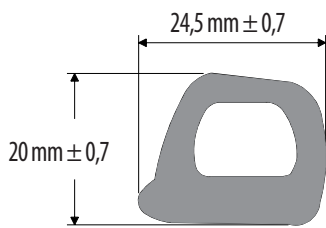

IC-353

Código	Descripción	Presentación
430103433	IC-353 Ajuste Puerta	Metros

IC-380

Código	Descripción	Presentación
430103490	*P*IC-380 Ajuste Puerta	Metros

Ajuste puerta

IC-398

Código	Descripción	Presentación
430103520	IC-398 Ajuste Puerta	Metros