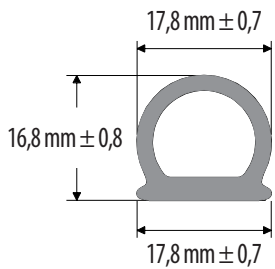

IC-414

Código	Descripción	Presentación
430103550	IC-414 Ajuste Puerta	Metros

IC-432