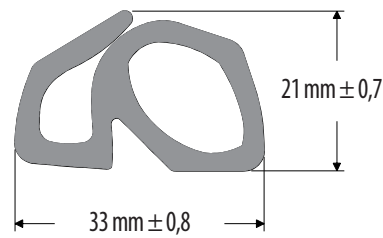

IC-134

Código	Descripción	Presentación
430103154	*P*IC-134 Ajuste Puerta	Metros