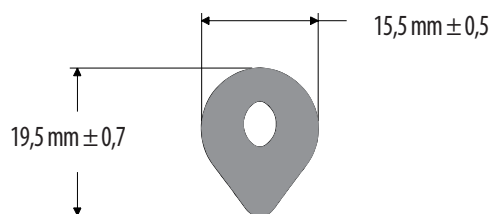

IC-977

Código	Descripción	Presentación
430103860	*P*IC-977 Cordon esponja 9,5mm	Metros

Tecnología

Innovación

Experiencia

Esponjas Lagrima

3

Empaque Lagrima

IC-234

Código	Descripción	Presentación
430103240	IC-234 Empaque Lagrima 17.7mm x 17.7mm	Metros

IC-130

Código	Descripción	Presentación
430103140	IC-130 Empaque Lagrima 19.5mm x 15.5mm	Metros

Tecnología

Innovación