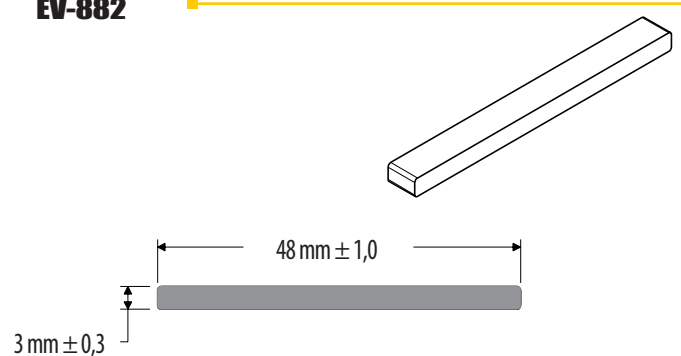

EV-882

Código	Descripción	Presentación
430103191	*P*EV-882 Platina Esponja 48mm x 3mm	Metros