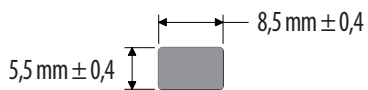

EV-475

Código	Descripción	Presentación
431001279	*P*EV-475 Platina Esponja 8.5mm x 5.5mm	Metros