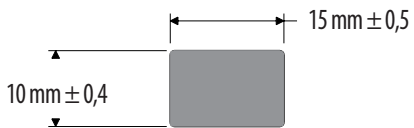

IC-1179

Código	Descripción	Presentación
430103834	*P*IC-1179 Platina Esponja 15mm x 2.5mm	Metros

EV-944

Código	Descripción	Presentación
431002422	*P*EV-944 Platina Esponja 15mm x 6mm	Metros

Platinas

IC-270