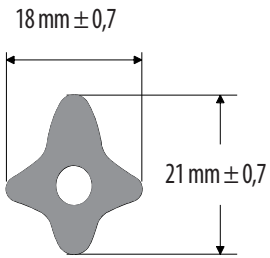

IC-234

Código	Descripción	Presentación
430103240	IC-234 Empaque Lagrima 17.7mm x 17.7mm	Metros

IC-130

Código	Descripción	Presentación
430103140	IC-130 Empaque Lagrima 19.5mm x 15.5mm	Metros

Tecnología

Innovación

Experiencia

Esponjas Flechas

4

Flechas

IC-46

Código	Descripción	Presentación
430103030	IC-46 Flecha 21mm x 18mm	Metros

IC-165

Código	Descripción	Presentación
430103170	*P*IC-165 Flecha 19mm x 15mm	Metros

IC-289

Código	Descripción	Presentación
430103350	IC-289 Flecha 22mm x 15mm	Metros

IC-307

Código	Descripción	Presentación
430103380	*P*IC-307 Flecha 25mm x 14.3mm	Metros

IC-325

Código	Descripción	Presentación
430103388	*P*IC-325 Flecha 24mm x 18mm	Metros