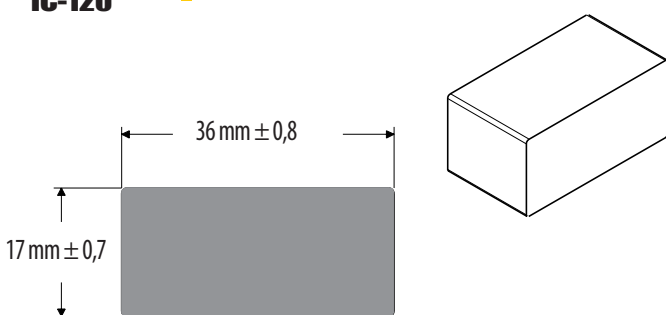

IC-120

Código	Descripción	Presentación
431013120	IC-120 Platina Esponja 36mm x 17mm	Metros