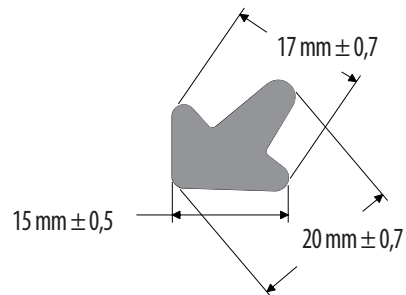

IC-331

Código	Descripción	Presentación
430103420	*P*IC-331 Flecha 20mm x 15mm	Metros