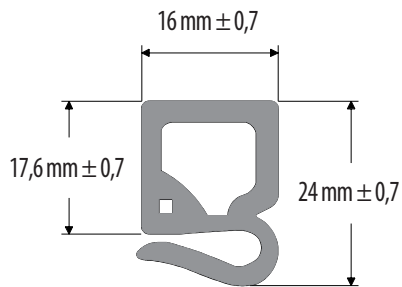

Tecnología

Innovación

Experiencia

Esponjas Ajuste puerta

1

Ajuste puerta

IC-124

Código	Descripción	Presentación
430103130	IC-124 Ajuste Puerta	Metros