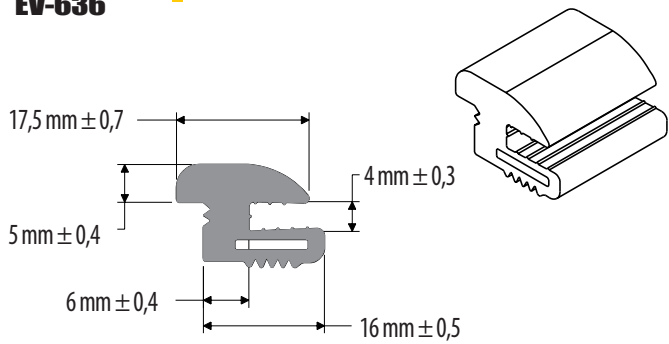

Código	Descripción	Presentación
431002446	*P*EV-957 Platina Esponja 100mm x 9,5mm	Metros

Tecnología

Innovación

Experiencia

Esponjas Varios

8

Varios

EV-636