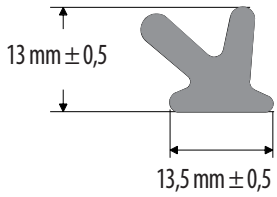

IC-362

Código	Descripción	Presentación
430103436	*P*IC-362	Metros

IC-368

Código	Descripción	Presentación
430103478	*P*IC-368 Flecha 22.5mm x 17mm	Metros

IC-370

Código	Descripción	Presentación
430103480	*P*IC-370 Flecha 22.5mm x 16mm	Metros

IC-387

Código	Descripción	Presentación
430103498	IC-387/05-a-094 empa	Metros

Flechas

IC-1146

Código	Descripción	Presentación
430111668	*P*IC-1146 Flecha 13mm x 13.5mm	Metros

IC-420

Código	Descripción	Presentación
430103560	*P*IC-420 Flecha 29.5mm x 15.5mm	Metros