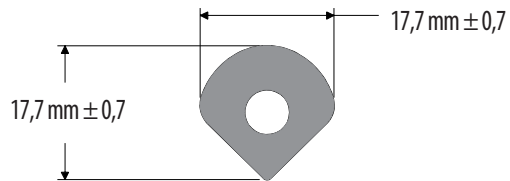

IC-977

Código	Descripción	Presentación
430103860	*P*IC-977 Cordon esponja 9,5mm	Metros

Tecnología

Innovación

Experiencia

Esponjas Lagrima

3

Empaque Lagrima

IC-234

Código	Descripción	Presentación
430103240	IC-234 Empaque Lagrima 17.7mm x 17.7mm	Metros

IC-130

Código	Descripción	Presentación
430103140	IC-130 Empaque Lagrima 19.5mm x 15.5mm	Metros

Tecnología

Innovación