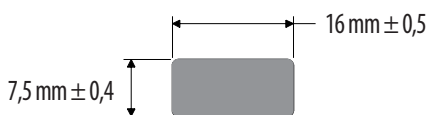

IC-254

Código	Descripción	Presentación
430103260	*P*IC-254 Platina Esponja 16mm x 7.5mm	Metros

IC-1517