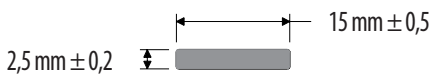

IC-1179

Código	Descripción	Presentación
430103834	*P*IC-1179 Platina Esponja 15mm x 2.5mm	Metros