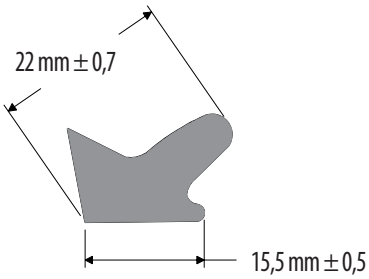

IC-234

Código	Descripción	Presentación
430103240	IC-234 Empaque Lagrima 17.7mm x 17.7mm	Metros

IC-130

Código	Descripción	Presentación
430103140	IC-130 Empaque Lagrima 19.5mm x 15.5mm	Metros

Tecnología

Innovación

Experiencia

Esponjas Flechas

4

Flechas

IC-46

Código	Descripción	Presentación
430103030	IC-46 Flecha 21mm x 18mm	Metros

IC-165

Código	Descripción	Presentación
430103170	*P*IC-165 Flecha 19mm x 15mm	Metros

IC-289

Código	Descripción	Presentación
430103350	IC-289 Flecha 22mm x 15mm	Metros

IC-307

Código	Descripción	Presentación
430103380	*P*IC-307 Flecha 25mm x 14.3mm	Metros

IC-325

Código	Descripción	Presentación
430103388	*P*IC-325 Flecha 24mm x 18mm	Metros