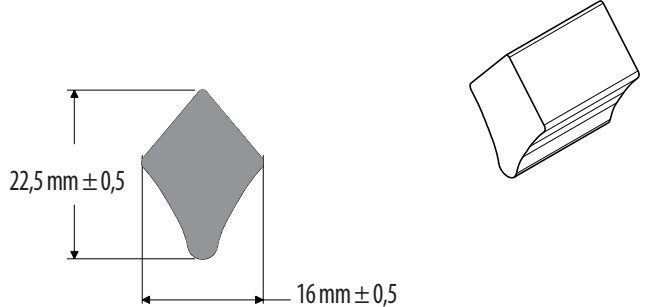

IC-362

Código	Descripción	Presentación
430103436	*P*IC-362	Metros

IC-368

Código	Descripción	Presentación
430103478	*P*IC-368 Flecha 22.5mm x 17mm	Metros

IC-370

Código	Descripción	Presentación
430103480	*P*IC-370 Flecha 22.5mm x 16mm	Metros

IC-387

Código	Descripción	Presentación
430103498	IC-387/05-a-094 empa	Metros

Flechas

IC-1146

Código	Descripción	Presentación
430111668	*P*IC-1146 Flecha 13mm x 13.5mm	Metros

IC-420

Código	Descripción	Presentación
430103560	*P*IC-420 Flecha 29.5mm x 15.5mm	Metros