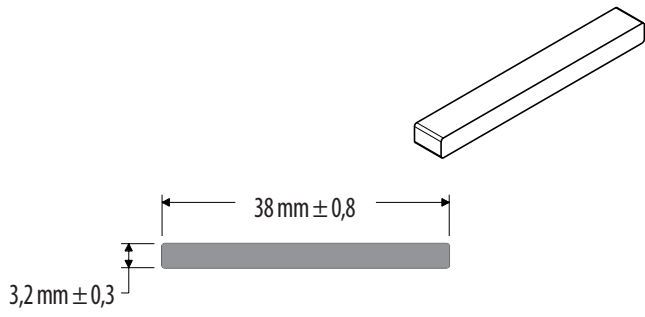

IC-45

Código	Descripción	Presentación
431013020	IC-45 Platina Esponja 36mm x 12mm	Metros

IC-120

Código	Descripción	Presentación
431013120	IC-120 Platina Esponja 36mm x 17mm	Metros

EV-941

Código	Descripción	Presentación
431002391	*P*EV-941 Platina Esponja 38mm x 10mm	Metros

Platinas

IC-1492

Código	Descripción	Presentación
431002327	*P*IC-1492 Platina Esponja 38mm x 3.2mm	Metros

IC-1493

Código	Descripción	Presentación
431002328	*P*IC-1493 Platina Esponja 38mm x 6mm	Metros

IC-1518