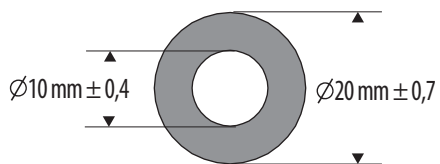

Código	Descripción	Presentación
431001265	*P*EV-638 Manguera Esponja 20mm x 10mm	Metros

EV-703