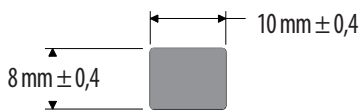

Platinas

IC-328

Código	Descripción	Presentación
430103396	*P* IC-328 Platina Esponja 10mm x 8mm	Metros