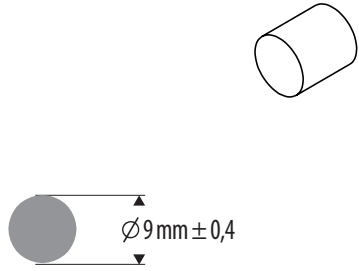

EV-804

Código	Descripción	Presentación
431001179	*P*EV-804 Cordon esponja 8,0mm	Metros

EV-412

Código	Descripción	Presentación
431001178	*P*EV-412 Cordon esponja 8,0mm	Metros

EV-470

Código	Descripción	Presentación
431002331	*P*EV-470 Cordon esponja 9,0mm	Metros