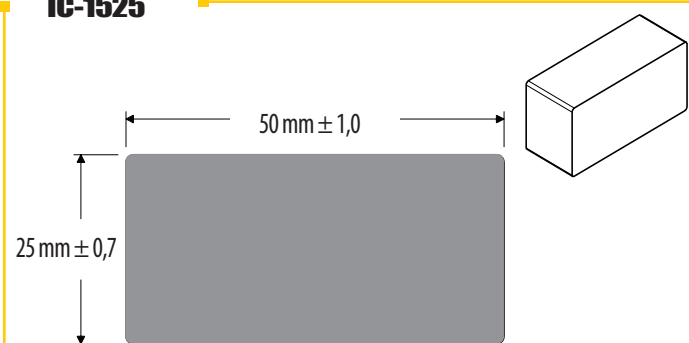

IC-1525

Código	Descripción	Presentación
431002344	*P*IC-1525 Platina Esponja 50mm x 25mm	Metros