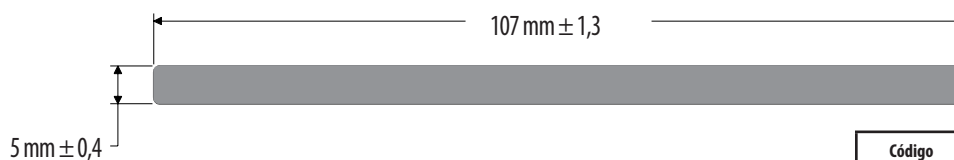

IC-1241

Código	Descripción	Presentación
431011188	*P*IC-1241 Platina Esponja 107mm x 5mm	Metros