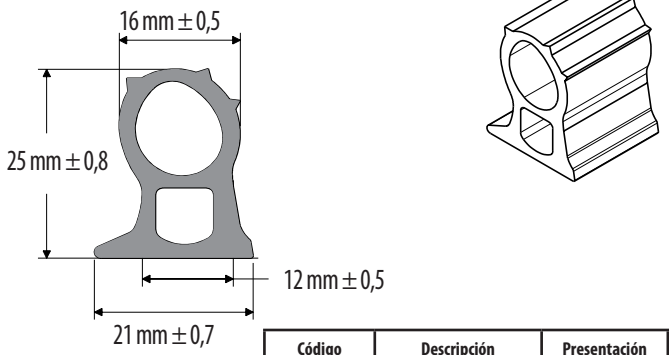

IC-907

Código	Descripción	Presentación
430103816	*P*IC-907 Ajuste Puerta	Metros