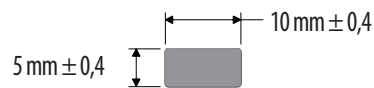

IC-338

Código	Descripción	Presentación
430103430	*P*IC-338 Platina Esponja 10mm x 5mm	Metros