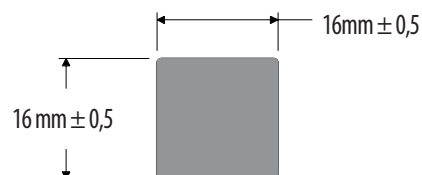

IC-47

Código	Descripción	Presentación
430103040	IC-47 Platina Esponja 16mm x 6mm Con cinta adhesiva	Metros

IC-254

Código	Descripción	Presentación
430103260	*P*IC-254 Platina Esponja 16mm x 7.5mm	Metros

IC-1517

Código	Descripción	Presentación
431002339	*P*IC-1517 Platina Esponja 16mm x 16mm	Metros

Platinas

IC-205

Código	Descripción	Presentación
430103210	IC-205Platina Esponja 18mm x 8mm	Metros

IC-376

Código	Descripción	Presentación
430103474	*P*IC-376Platina Esponja 19mm x 12mm	Metros