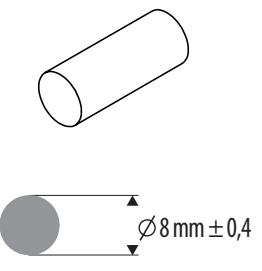

EV-412

Código	Descripción	Presentación
431001178	*P*EV-412 Cordon esponja 8,0mm	Metros