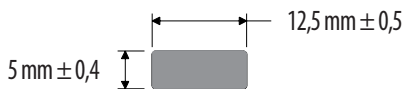

Platinas

IC-384

Código	Descripción	Presentación
430103494	*P*IC-384 Platina Esponja 12.5mm x 5mm	Metros