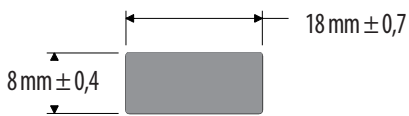

Platinas

IC-205

Código	Descripción	Presentación
430103210	IC-205Platina Esponja 18mm x 8mm	Metros

IC-376