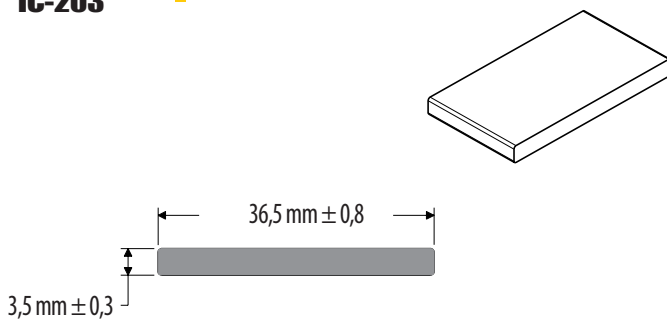

EV-227

Código	Descripción	Presentación
431002772	*P*EV-227 Platina Esponja 30mm x 10.5mm	Metros

IC-781

Código	Descripción	Presentación
4310103762	*P*IC-781 Platina Esponja 30.8mm x 4.5mm	Metros

IC-1243

Código	Descripción	Presentación
431011189	*P*IC-1243 Platina Esponja 32mm x 14mm	Metros

Platinas

EV-816

Código	Descripción	Presentación
431001180	*P* EV-816 Platina Esponja 35mm x 5mm	Metros

IC-1595

Código	Descripción	Presentación
431002455	IC-1595 Platina Esponja 35mm x 15mm	Metros

IC-203

Código	Descripción	Presentación
431013190	IC-203 Platina Esponja 36.5mm x 3.5mm	Metros