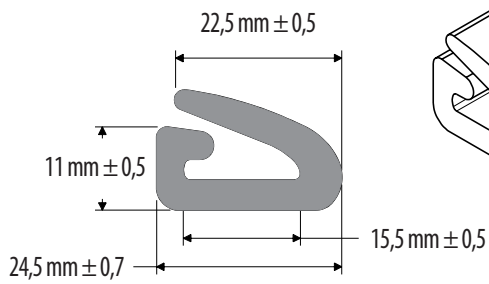

IC-183

Código	Descripción	Presentación
430103180	*P*IC-183 Ajuste Puerta	Metros

IC-233