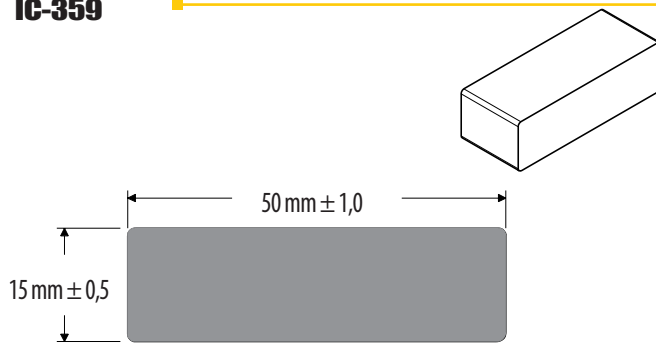

IC-359

Código	Descripción	Presentación
431003472	IC-359 Platina Esponja 50mm x 15mm	Metros