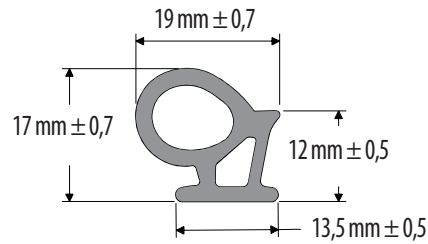

IC-510

Código	Descripción	Presentación
430103670	IC-510 Ajuste Puerta	Metros

IC-547

Código	Descripción	Presentación
430103678	IC-547 Ajuste Puerta	Metros

IC-556

Código	Descripción	Presentación
430103661	*P*IC-556 Ajuste Puerta	Metros