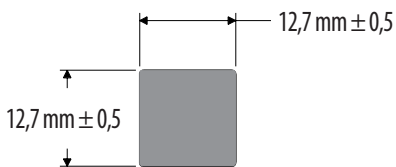

EV-264

Código	Descripción	Presentación
431002886	EV-264 Platina Esponja 12.7mm x 12.7mm	Metros