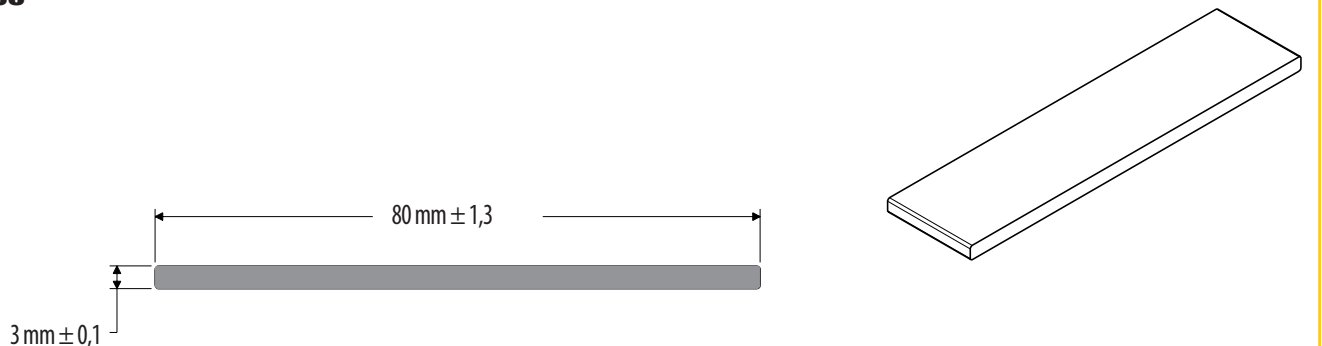

EV-855

Código	Descripción	Presentación
430112586	*P*EV-855 Platina Esponja 80mm x 3mm	Metros