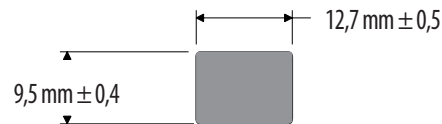

EV-960

Código	Descripción	Presentación
431002433	*P*EV-960 Platina Esponja 12.5mm x 3.5mm	Metros

Platinas

IC-384

Código	Descripción	Presentación
430103494	*P*IC-384 Platina Esponja 12.5mm x 5mm	Metros

EV-212