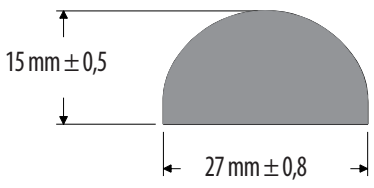

IC-89

Código	Descripción	Presentación
430103090	*P*IC-89 Media Caña 27mm x 15mm	Metros