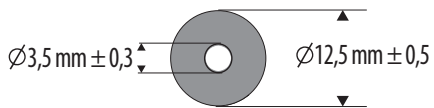

Tecnología

Innovación

Experiencia

Esponjas Mangueras

5

Mangueras

EV-115

Código	Descripción	Presentación
431002420	*P*EV-115 Manguera Esponja 12.5mm x 3.5mm	Metros