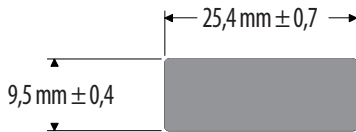

Platinas

IC-1519

Código	Descripción	Presentación
431002337	*P*IC-1519 Platina Esponja 25.4mm x 9.5mm	Metros

IC-1544