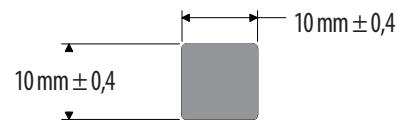

IC-338

Código	Descripción	Presentación
430103430	*P*IC-338 Platina Esponja 10mm x 5mm	Metros

Platinas

IC-328

Código	Descripción	Presentación
430103396	*P* IC-328 Platina Esponja 10mm x 8mm	Metros

IC-269

Código	Descripción	Presentación
430103290	IC-269 Platina Esponja 10mm x 10mm	Metros