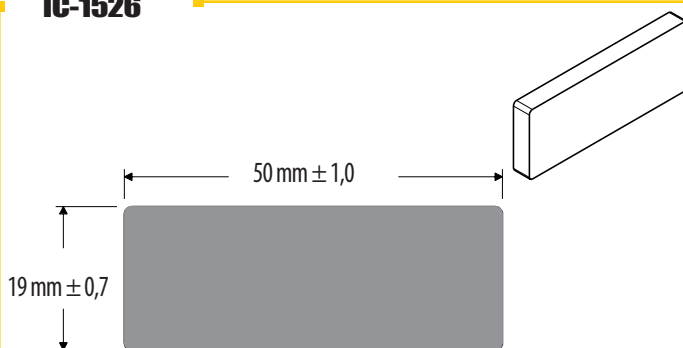

IC-1526

Código	Descripción	Presentación
431002345	*P*IC-1526 Platina Esponja 50mm x 19mm	Metros