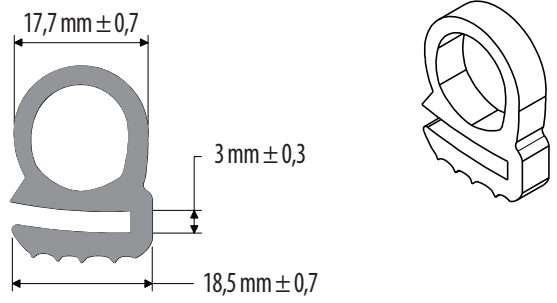

IC-1558

Código	Descripción	Presentación
-	*P*IC-1558 Ajuste Puerta	Metros