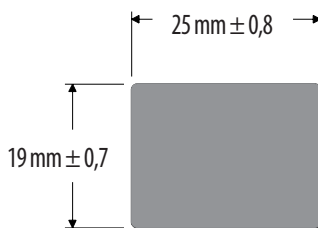

IC-1494

Código	Descripción	Presentación
431002329	*P*IC-1494 Platina Esponja 25mm x 19mm	Metros