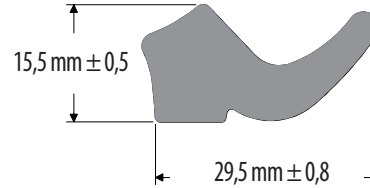

IC-387

Código	Descripción	Presentación
430103498	IC-387/05-a-094 empa	Metros

Flechas

IC-1146

Código	Descripción	Presentación
430111668	*P*IC-1146 Flecha 13mm x 13.5mm	Metros

IC-420

Código	Descripción	Presentación
430103560	*P*IC-420 Flecha 29.5mm x 15.5mm	Metros

IC-421

Código	Descripción	Presentación
430103570	*P*IC-421 Flecha 26mm x 16mm	Metros

IC-459

Código	Descripción	Presentación
430103620	*P*IC-459 Flecha 22mm x 14mm	Metros

IC-613

Código	Descripción	Presentación
430103700	*P*IC-613 Flecha 22.5mm x 14mm	Metros