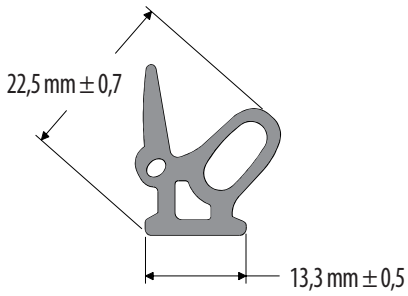

IC-547

Código	Descripción	Presentación
430103678	IC-547 Ajuste Puerta	Metros