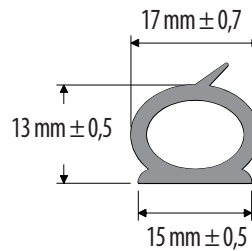

IC-1216

Código	Descripción	Presentación
430110354	*P*IC-1216 Esponja varios	Metros