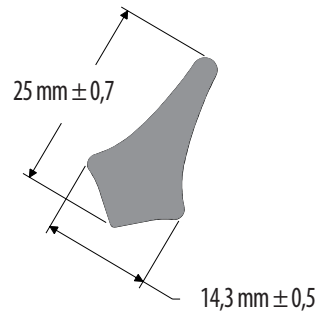

IC-234

Código	Descripción	Presentación
430103240	IC-234 Empaque Lagrima 17.7mm x 17.7mm	Metros

IC-130

Código	Descripción	Presentación
430103140	IC-130 Empaque Lagrima 19.5mm x 15.5mm	Metros

Tecnología

Innovación

Experiencia

Esponjas Flechas

4

Flechas

IC-46

Código	Descripción	Presentación
430103030	IC-46 Flecha 21mm x 18mm	Metros

IC-165

Código	Descripción	Presentación
430103170	*P*IC-165 Flecha 19mm x 15mm	Metros

IC-289

Código	Descripción	Presentación
430103350	IC-289 Flecha 22mm x 15mm	Metros

IC-307

Código	Descripción	Presentación
430103380	*P*IC-307 Flecha 25mm x 14.3mm	Metros

IC-325

Código	Descripción	Presentación
430103388	*P*IC-325 Flecha 24mm x 18mm	Metros