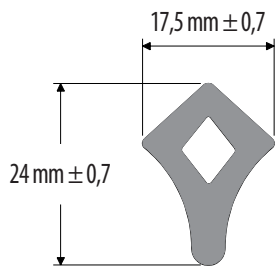

IC-387

Código	Descripción	Presentación
430103498	IC-387/05-a-094 empa	Metros

Flechas

IC-1146

Código	Descripción	Presentación
430111668	*P*IC-1146 Flecha 13mm x 13.5mm	Metros

IC-420

Código	Descripción	Presentación
430103560	*P*IC-420 Flecha 29.5mm x 15.5mm	Metros

IC-421

Código	Descripción	Presentación
430103570	*P*IC-421 Flecha 26mm x 16mm	Metros

IC-459

Código	Descripción	Presentación
430103620	*P*IC-459 Flecha 22mm x 14mm	Metros

IC-613

Código	Descripción	Presentación
430103700	*P*IC-613 Flecha 22.5mm x 14mm	Metros

IC-690

Código	Descripción	Presentación
430103728	IC-690 Flecha 24.8mm x 24mm	Metros

Flechas

IC-821

Código	Descripción	Presentación
430103775	*P*IC-821 Flecha 24mm x 17.5mm	Metros

IC-892

Código	Descripción	Presentación
430103808	*P*IC-892 Flecha 24.5mm x 27.5mm	Metros