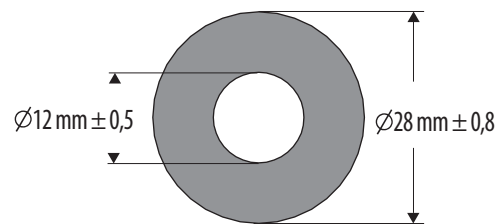

Mangueras

EV-115

Código	Descripción	Presentación
431002420	*P*EV-115 Manguera Esponja 12.5mm x 3.5mm	Metros

EV-397

Código	Descripción	Presentación
431001170	*P*EV-397 Manguera Esponja 17.5mm x 10.5mm	Metros

EV-638

Código	Descripción	Presentación
431001265	*P*EV-638 Manguera Esponja 20mm x 10mm	Metros

EV-703

Código	Descripción	Presentación
431011185	*P*EV-703 Manguera Esponja 28mm x 12mm	Metros

EV-249

Código	Descripción	Presentación
431002860	*P*EV-249 Manguera Esponja 31mm x 22mm	Metros

EV-884

Código	Descripción	Presentación
431002322	*P*EV-884 Manguera Esponja 36mm	Metros