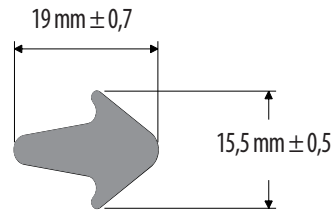

IC-234

Código	Descripción	Presentación
430103240	IC-234 Empaque Lagrima 17.7mm x 17.7mm	Metros

IC-130

Código	Descripción	Presentación
430103140	IC-130 Empaque Lagrima 19.5mm x 15.5mm	Metros

Tecnología

Innovación

Experiencia

Esponjas Flechas

4

Flechas

IC-46

Código	Descripción	Presentación
430103030	IC-46 Flecha 21mm x 18mm	Metros

IC-165

Código	Descripción	Presentación
430103170	*P*IC-165 Flecha 19mm x 15mm	Metros

IC-289

Código	Descripción	Presentación
430103350	IC-289 Flecha 22mm x 15mm	Metros

IC-307

Código	Descripción	Presentación
430103380	*P*IC-307 Flecha 25mm x 14.3mm	Metros

IC-325

Código	Descripción	Presentación
430103388	*P*IC-325 Flecha 24mm x 18mm	Metros