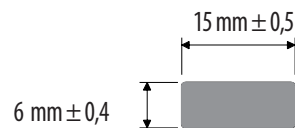

EV-944

Código	Descripción	Presentación
431002422	*P*EV-944 Platina Esponja 15mm x 6mm	Metros