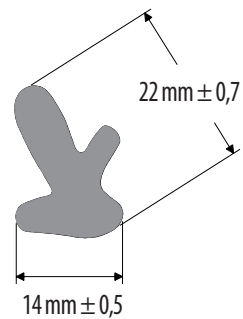

IC-387

Código	Descripción	Presentación
430103498	IC-387/05-a-094 empa	Metros

Flechas

IC-1146

Código	Descripción	Presentación
430111668	*P*IC-1146 Flecha 13mm x 13.5mm	Metros

IC-420

Código	Descripción	Presentación
430103560	*P*IC-420 Flecha 29.5mm x 15.5mm	Metros

IC-421

Código	Descripción	Presentación
430103570	*P*IC-421 Flecha 26mm x 16mm	Metros

IC-459

Código	Descripción	Presentación
430103620	*P*IC-459 Flecha 22mm x 14mm	Metros

IC-613

Código	Descripción	Presentación
430103700	*P*IC-613 Flecha 22.5mm x 14mm	Metros