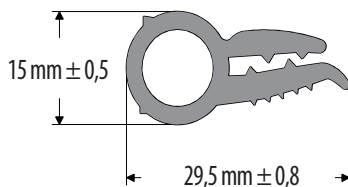

IC-436

Código	Descripción	Presentación
430103580	*P*IC-436 Ajuste Puerta	Metros