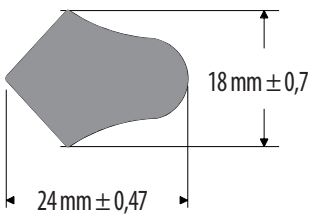

Experiencia

Esponjas Flechas

4

Flechas

IC-46

Código	Descripción	Presentación
430103030	IC-46 Flecha 21mm x 18mm	Metros

IC-165

Código	Descripción	Presentación
430103170	*P*IC-165 Flecha 19mm x 15mm	Metros

IC-289

Código	Descripción	Presentación
430103350	IC-289 Flecha 22mm x 15mm	Metros

IC-307

Código	Descripción	Presentación
430103380	*P*IC-307 Flecha 25mm x 14.3mm	Metros

IC-325

Código	Descripción	Presentación
430103388	*P*IC-325 Flecha 24mm x 18mm	Metros