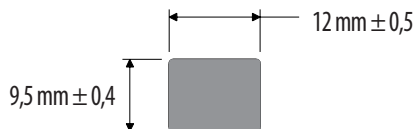

IC-51

Código	Descripción	Presentación
430103060	IC-51 Platina Esponja 11mm x 5mm	Metros

IC-1514

Código	Descripción	Presentación
431604150	*P*IC-1514 Platina Esponja 12mm x 12mm	Metros

EV-652

Código	Descripción	Presentación
431001305	*P*EV-652 Platina Esponja 12mm x 9.5mm	Metros