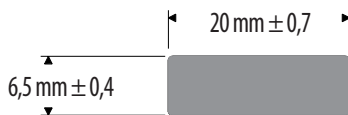

IC-1521

Código	Descripción	Presentación
431002338	*P*IC-1521Platina Esponja 19mm x 19mm	Metros

IC-439

Código	Descripción	Presentación
430103590	IC-439Platina Esponja 19,3mm x 6,3mm	Metros

IC-957

Código	Descripción	Presentación
-	*P*EV-957Platina Esponja 20mm x 6,5mm	Metros