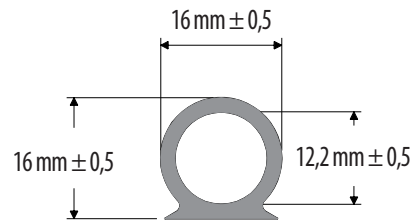

IC-300

Código	Descripción	Presentación
430103370	*P*IC-300 Ajuste Puerta	Metros