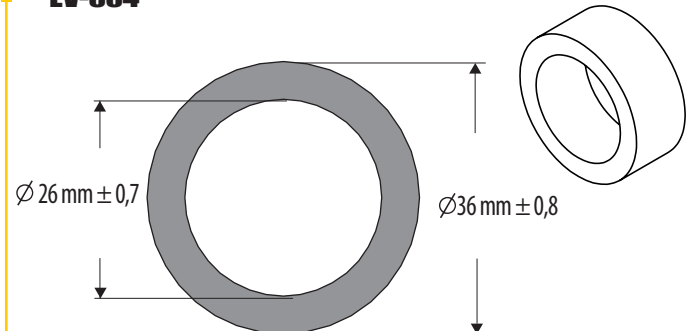

EV-397

Código	Descripción	Presentación
431001170	*P*EV-397 Manguera Esponja 17.5mm x 10.5mm	Metros

EV-638

Código	Descripción	Presentación
431001265	*P*EV-638 Manguera Esponja 20mm x 10mm	Metros

EV-703

Código	Descripción	Presentación
431011185	*P*EV-703 Manguera Esponja 28mm x 12mm	Metros

EV-249

Código	Descripción	Presentación
431002860	*P*EV-249 Manguera Esponja 31mm x 22mm	Metros

EV-884

Código	Descripción	Presentación
431002322	*P*EV-884 Manguera Esponja 36mm	Metros

Mangueras

EV-791

Código	Descripción	Presentación
430103764	*P* EV-791 Manguera Esponja 49.3mm x 25mm	Metros