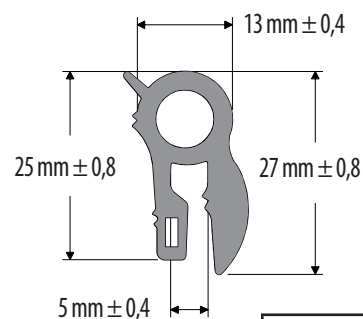

IC-450

Código	Descripción	Presentación
430103605	*P*IC-450 Ajuste Puerta	Metros