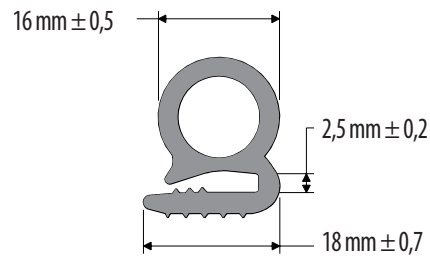

IC-300

Código	Descripción	Presentación
430103370	*P*IC-300 Ajuste Puerta	Metros

IC-329

Código	Descripción	Presentación
430103400	*P*IC-329 Ajuste Puerta	Metros

IC-330

Código	Descripción	Presentación
430103410	*P*IC-330 Ajuste Puerta	Metros