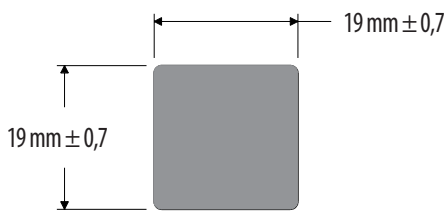

Código	Descripción	Presentación
431002339	*P*IC-1517 Platina Esponja 16mm x 16mm	Metros

Platinas

IC-205

Código	Descripción	Presentación
430103210	IC-205Platina Esponja 18mm x 8mm	Metros

IC-376

Código	Descripción	Presentación
430103474	*P*IC-376Platina Esponja 19mm x 12mm	Metros

IC-1521

Código	Descripción	Presentación
431002338	*P*IC-1521Platina Esponja 19mm x 19mm	Metros

IC-439

Código	Descripción	Presentación
430103590	IC-439Platina Esponja 19,3mm x 6,3mm	Metros

IC-957

Código	Descripción	Presentación
-	*P*EV-957Platina Esponja 20mm x 6,5mm	Metros