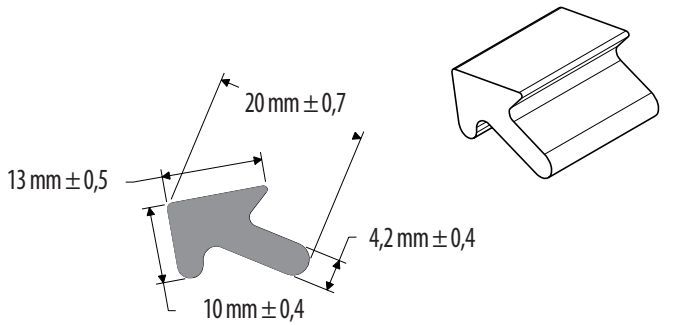

Flechas

IC-345

Código	Descripción	Presentación
430103429	*P*IC-345 Flecha 20mm x 13mmv	Metros