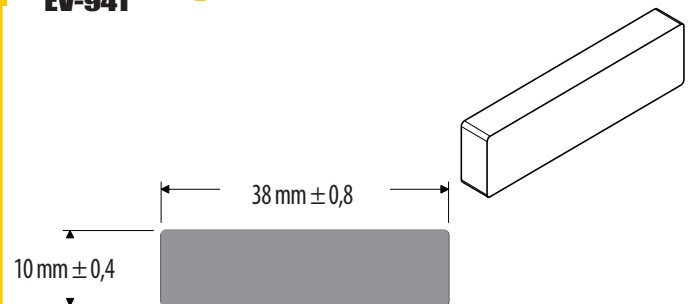

IC-45

Código	Descripción	Presentación
431013020	IC-45 Platina Esponja 36mm x 12mm	Metros

IC-120

Código	Descripción	Presentación
431013120	IC-120 Platina Esponja 36mm x 17mm	Metros

EV-941

Código	Descripción	Presentación
431002391	*P*EV-941 Platina Esponja 38mm x 10mm	Metros