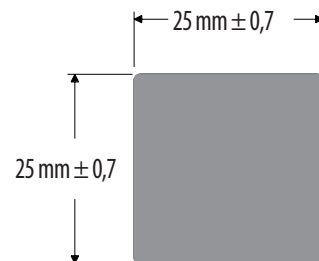

IC-1506

Código	Descripción	Presentación
431002332	*P*IC-1506 Platina Esponja 25mm x 25mm	Metros