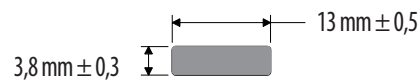

EV-876

Código	Descripción	Presentación
430101397	*P*EV-876 Platina Esponja 13mm x 3.8mm	Metros