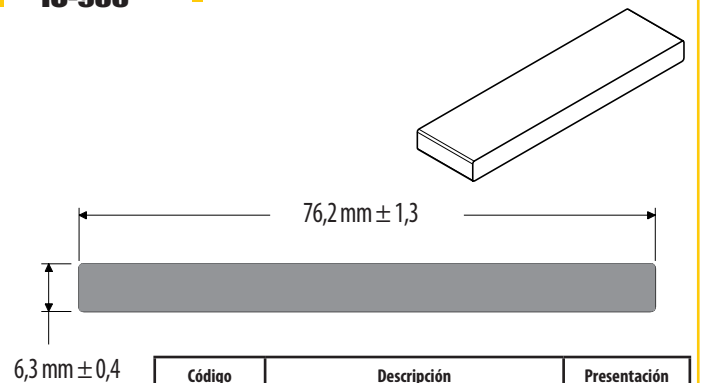

IC-1526

Código	Descripción	Presentación
431002345	*P*IC-1526 Platina Esponja 50mm x 19mm	Metros

IC-1525

Código	Descripción	Presentación
431002344	*P*IC-1525 Platina Esponja 50mm x 25mm	Metros

Platinas

IC-1318

Código	Descripción	Presentación
431604131	*P*IC-1318 Platina Esponja 50.8mm x 6.3mm	Metros

EV-166

Código	Descripción	Presentación
431002552	*P*EV-166 Platina Esponja 65mm x 6.5mm	Metros

IC-326

Código	Descripción	Presentación
430103390	*P*IC-326 Platina Esponja 72mm x 11.5mm	Metros

IC-935

Código	Descripción	Presentación
430103820	*P*IC-935 Platina Esponja 76.2mm x 6.3mm	Metros

EV-855

Código	Descripción	Presentación
430112586	*P*EV-855 Platina Esponja 80mm x 3mm	Metros

Platinas

IC-1240