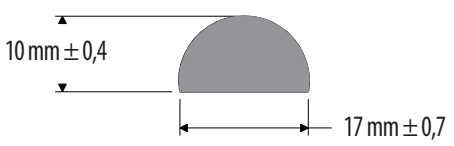

EV-877

Código	Descripción	Presentación
431001217	*P*EV-877 Media Caña 17mm x 10mm	Metros