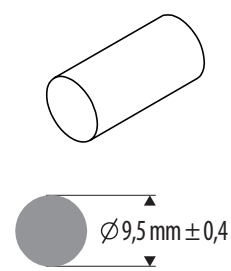

IC-977

Código	Descripción	Presentación
430103860	*P*IC-977 Cordon esponja 9,5mm	Metros