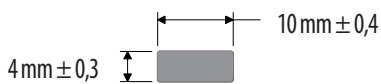

EV-475

Código	Descripción	Presentación
431001279	*P*EV-475 Platina Esponja 8.5mm x 5.5mm	Metros

EV-946

Código	Descripción	Presentación
431002421	*P*EV-946 Platina Esponja 9mm x 5mm	Metros

IC-263

Código	Descripción	Presentación
430103280	*P*IC-263 Platina Esponja 10mm x 4mm	Metros