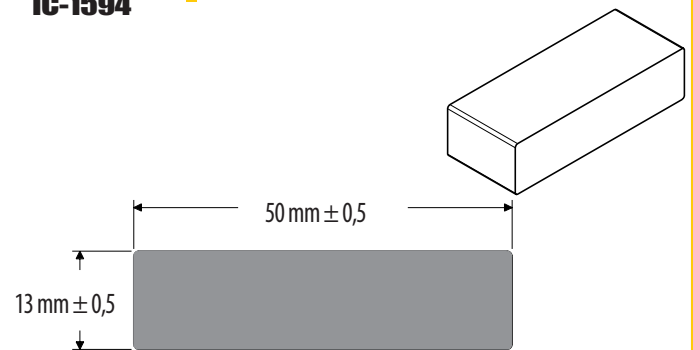

IC-1594

Código	Descripción	Presentación
431002458	IC-1594 Platina Esponja 50mm x 13mm	Metros